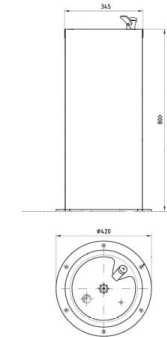

#### Descripción del producto

Fuente exterior instalada a red.  
Base empotrada a suelo y cuerpo atornillado a ésta.  
Plataforma para niños.  
Accesible a personas con silla de ruedas.  
Sin capacidad de enfriar.  
Material cubeta: Acero inoxidable AISI 304 acabado brillante.  
Material envolvente: Acero inoxidable AISI 304 acabado esmerilado.

#### Especificaciones técnicas:

Fuente exterior instalada a red. El producto se compone de columna principal de la fuente, recipiente superior y pulsador manual. La columna principal, realizada en acero inoxidable AISI 304 acabado esmerilado, se compone de dos cuerpos envolventes en su interior separados por poliuretano expandido de alta densidad, que garantiza resistencia a abolladuras. El surtidor manual se activa mediante el pulsado del mando activador. El recipiente, realizado en acero inoxidable AISI 304 acabado brillante se ubica en la parte superior de la columna principal. El conjunto se instala empotrado a suelo y conectado a la red de agua potable. El conjunto montado tiene un acabado superficial que le confiere una resistencia adecuada frente al uso. Las dimensiones totales del producto son  $\varnothing 345 \times 800$  mm. El modelo de fuente de agua es 09009.