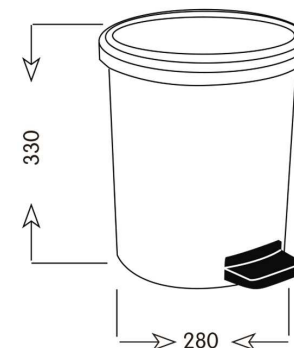

Papeleras. PAPELERAS BASCULANTES. 07002.

Descripción del producto

Papelera con pedal y tapa basculante.

Material: ABS.

Acabado: Blanco y azul.

Capacidad: 9 litros.

Especificaciones técnicas:

Papelera de pedal con tapa basculante de 9 litros. El producto está compuesto por cuerpo principal y la tapa basculante. El cuerpo principal, realizado en ABS color blanco, incorpora en su parte superior un saliente en forma de asas que facilita su desplazamiento. La tapa basculante, realizada en ABS color azul, incorpora en su parte posterior una bisagra de giro que se activa mediante el pedal frontal. El conjunto montado tiene un acabado brillante que le confiere una resistencia adecuada frente al uso. Las dimensiones totales del producto son 330x280Ømm. El modelo de papelera es 07002.

Características técnicas:

Especificaciones del producto

Cuerpo principal fabricado en ABS.

Tapa con puerta basculante fabricada en ABS.

Acabado cuerpo principal: blanco.

Acabado tapa y pedal: azul.

Capacidad 9 litros.

Especificaciones del embalaje

Peso del embalaje individual:

Dimensiones del embalaje individual:

Peso del producto: 1,25Kg.

Dimensiones del producto: 330x280Ømm

Papeleras. PAPELERAS BASCULANTES. 07002.

Certificados: