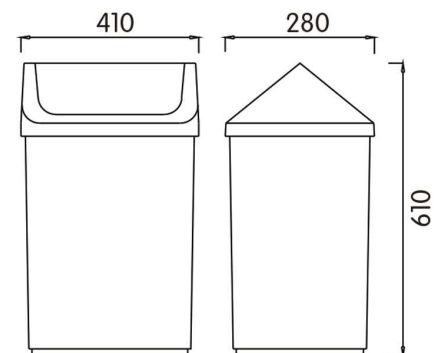

Papeleras. PAPELERAS BASCULANTES. 07001.

Descripción del producto

Papelera con tapa basculante.

Material: ABS.

Acabado: Gris.

Capacidad: 40 litros.

Especificaciones técnicas:

Papelera con tapa basculante de 40 litros. El producto está compuesto por cuerpo principal y la tapa basculante. El cuerpo principal, realizado en ABS, incorpora en sus laterales unos salientes en forma de asas que facilitan su desplazamiento. La tapa basculante, realizada en ABS, incorpora en su parte superior una parte móvil sujeta a la tapa en los extremos de la arista, que permite su basculación. El conjunto montado tiene un acabado gris que le confiere una resistencia adecuada frente al uso. Las dimensiones totales del producto son 610x410x280mm. El modelo de papelera es 07001.

Características técnicas:

Especificaciones del producto

Cuerpo principal fabricado en ABS.

Tapa con puerta basculante fabricada en ABS.

Acabado gris.

Capacidad 40 litros.

Especificaciones del embalaje

Peso del embalaje individual:

Dimensiones del embalaje individual:

Peso del producto: 2,30Kg.

Dimensiones del producto: 610x410x280mm

Papeleras. PAPELERAS BASCULANTES. 07001.

Certificados:

Recomendaciones de instalación:

Se recomienda su instalación a suelo en espacios públicos, tales como cocinas, oficinas y zonas nobles, etc.